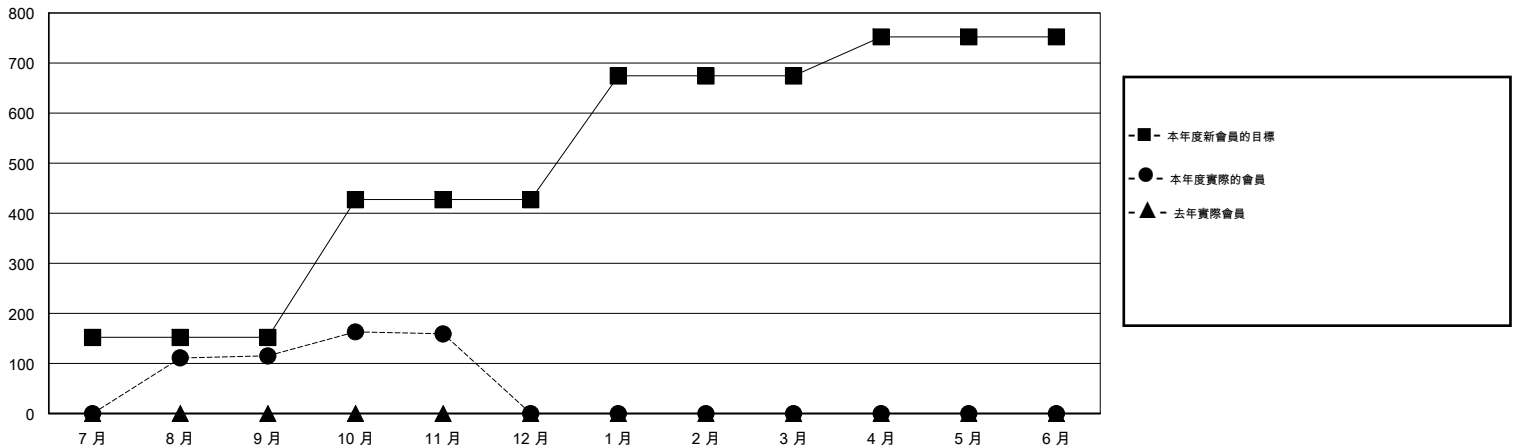

目標和實際會員累積

已取消的分會: 0

30 CLUBS OF 41 增添1位或以上的新會員

性別分佈

男 835 (61.94%)
女 513 (38.06%)

放棄的會員

[點擊這裡取得健康評估資料](#)

過世	0
分會已取消	0
其他	28
總計	28

家庭單位會員	27
戶長	13
非戶長	14