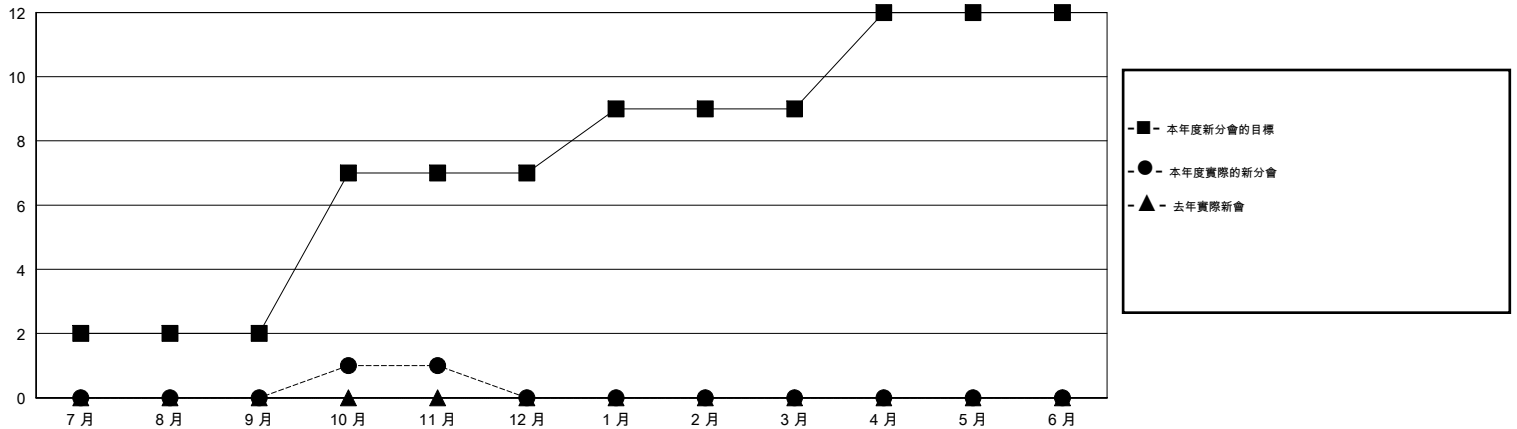

MONTHLY MEMBERSHIP PROGRESS REPORT

District 391

Results as of: 11/30/2016

GMT: ZE RAN SU

地點 CHINA

GMT憲章區 5

分會				
成果 2016-2017				
季	新分會目標	新會	會員流失的分會	淨增/減
7月/8月/9月	2	0	0	0
10月/11月/12月	5	1	0	1
1月/2月/3月	2	0	0	0
4月/5月/6月	3	0	0	0

位會員@每位須繳				
成果 2016-2017				
季	新會員目標	增加的授證/新會員	退會人數	淨增/減
7月/8月/9月	152	130	15	115
10月/11月/12月	275	57	13	44
1月/2月/3月	247	0	0	0
4月/5月/6月	78	0	0	0

目標與實際新會累積